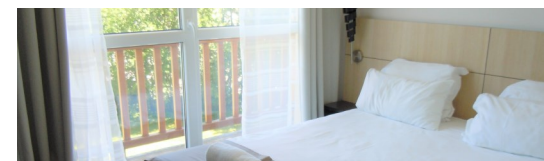

« Être à votre service est notre priorité. »

37 appartements contemporains tout confort, Wifi gratuit, dans un hôtel entièrement non fumeur et activement engagé dans une démarche écologique.

Nous contacter

2 rue de la mare Saint Arnoult, 14800 France

+33(0)2 31 88 18 69

info@apparthoteldeauville.com