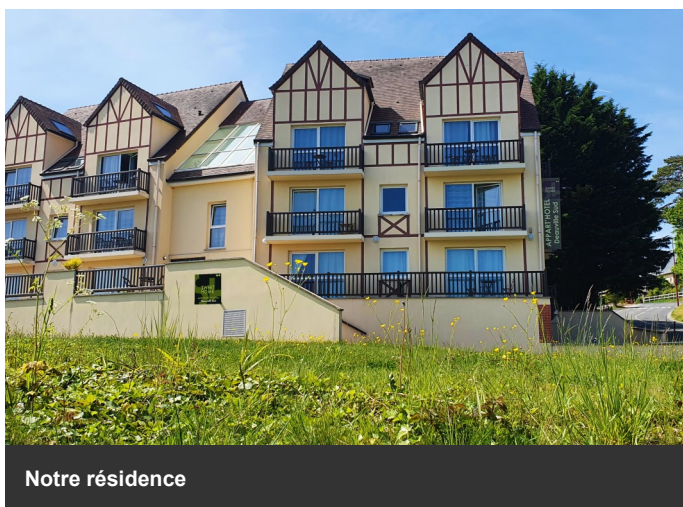

Nos clients vous en parlent...

Endroit très agréable « Situé dans le centre de la ville. L'accueil est très sympathique. C'est un ensemble moderne. La chambre est très propre et fonctionnelle (TV, Wifi). On profite d'un lit super confortable. Tout est nickel dans la salle de bain. C'est une très bonne adresse ! »

En savoir plus

Consulter notre site

www.apparthoteldeauville.com

Notre résidence

Qui sommes-nous ?

Sweet Home Appart'hotel... Le nom de sonne comme une invitation au bien-être, tel un doux et chaleureux chez soi, ailleurs, où les nuits sont paisibles.

Pour du tourisme ou pour affaires, seul ou en groupe, la résidence de Normandie le **Sweet Home Appart'hotel Deauville sud** est un lieu privilégié offrant une magnifique vue sur la campagne verdoyante de Normandie. L'emplacement idéal de la résidence entre Deauville, Honfleur et Trouville vous amène rapidement sur les principaux lieux de visite, **point de départ idéal pour partir à la découverte de la Normandie** et des joyaux de la région. Hommes d'affaires, vacanciers, cyclistes, randonneurs, golfeurs chacun trouvera son bonheur !